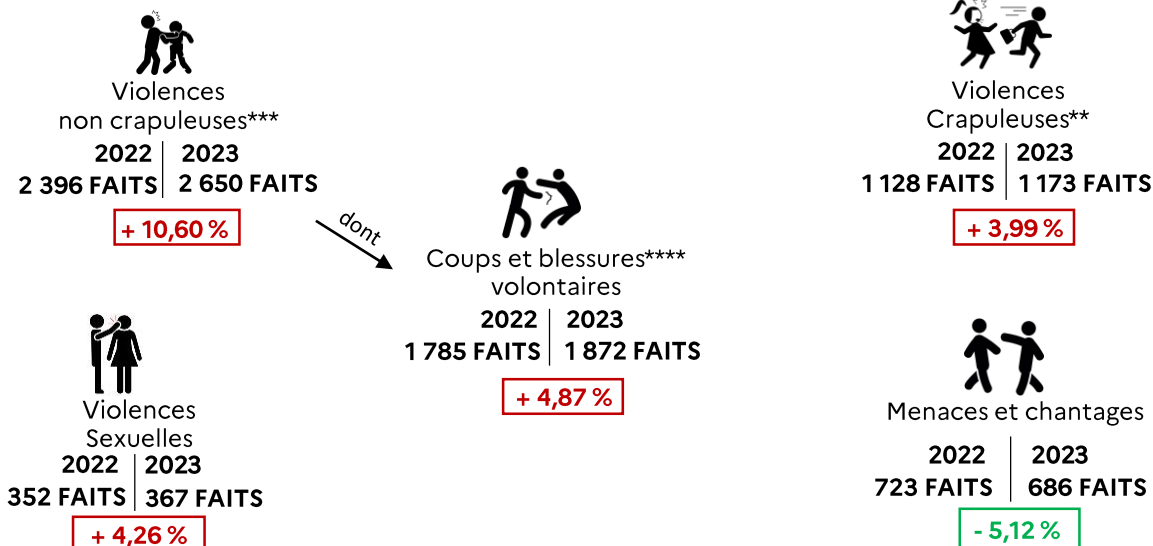

Baromètre de la délinquance à Mayotte

Année 2023
 Comparaison avec l'année 2022

ACTIVITÉ JUDICIAIRE

	2022	2023	
 MIS EN CAUSE	6 585	7 107	+ 7,93 %
 GARDE A VUE	3 956	4 580	+ 15,77 %
 ECROUS	426	857	+ 101,17 %

ATTEINTES VOLONTAIRES À L'INTÉGRITÉ PHYSIQUE

2022 | 2023
 4 869 FAITS | 5 195 FAITS
 + 6,70 %

Zones Police et Gendarmerie

ATTEINTES AUX BIENS

2022 | 2023
 5 247 FAITS | 6 203 FAITS
 + 18,22 %

Zones Police et Gendarmerie

*L'ensemble des pourcentages sont calculés par rapport à l'année 2022.

**Les violences crapuleuses sont liées au vol.

***Les violences non crapuleuses sont les violences dites gratuites, dont le vol ne constitue pas le motif (bagarres, différends entre voisins etc.).